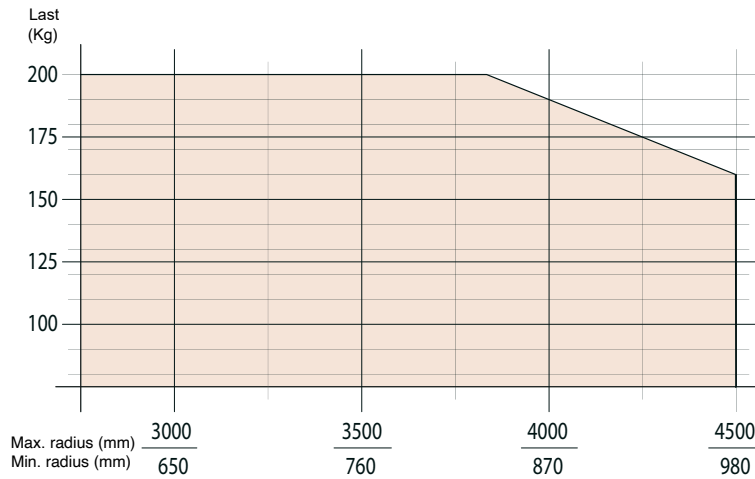

Industriële Manipulatoren

LAST
200 Kg

RADIUS
4500 mm

DRUK
0.7-0.8 Mpa

VERTICALE
KOERS
1900 mm

UITVOERINGEN
KOLOM
OPGEHANGEN
VAST
OPGEHANGEN
MOBIEL

De Dalmec **POSIPLUS PP** met dubbele kabel leent zich uitstekend om lasten tot 200 kg *moeiteloos* op te nemen en te verplaatsen. De Posiplus PP kan eveneens een aanzienlijk werkbereik omvatten tot 4500 mm met een last van 160 kg. Een standaard veiligheidshaak of een speciaal op maat ontworpen lastopnemer wordt aan de balancer bevestigd met twee afzonderlijke roestvrije kabels. Dit garandeert een maximale veiligheid en een optimale ergonomie.

POSIPLUS[®] - PP

Posiplus op kolom - PPC

Voorgestelde versie: op een kolom aan de grond bevestigd of op een passende verplaatsbare onderplaat door ons geleverd.

Posiplus opgehangen

vast - PPF

mobiel - PPS

Voeding : droge en olievrije perslucht min 0,7 ÷ 0,8 MPa constant