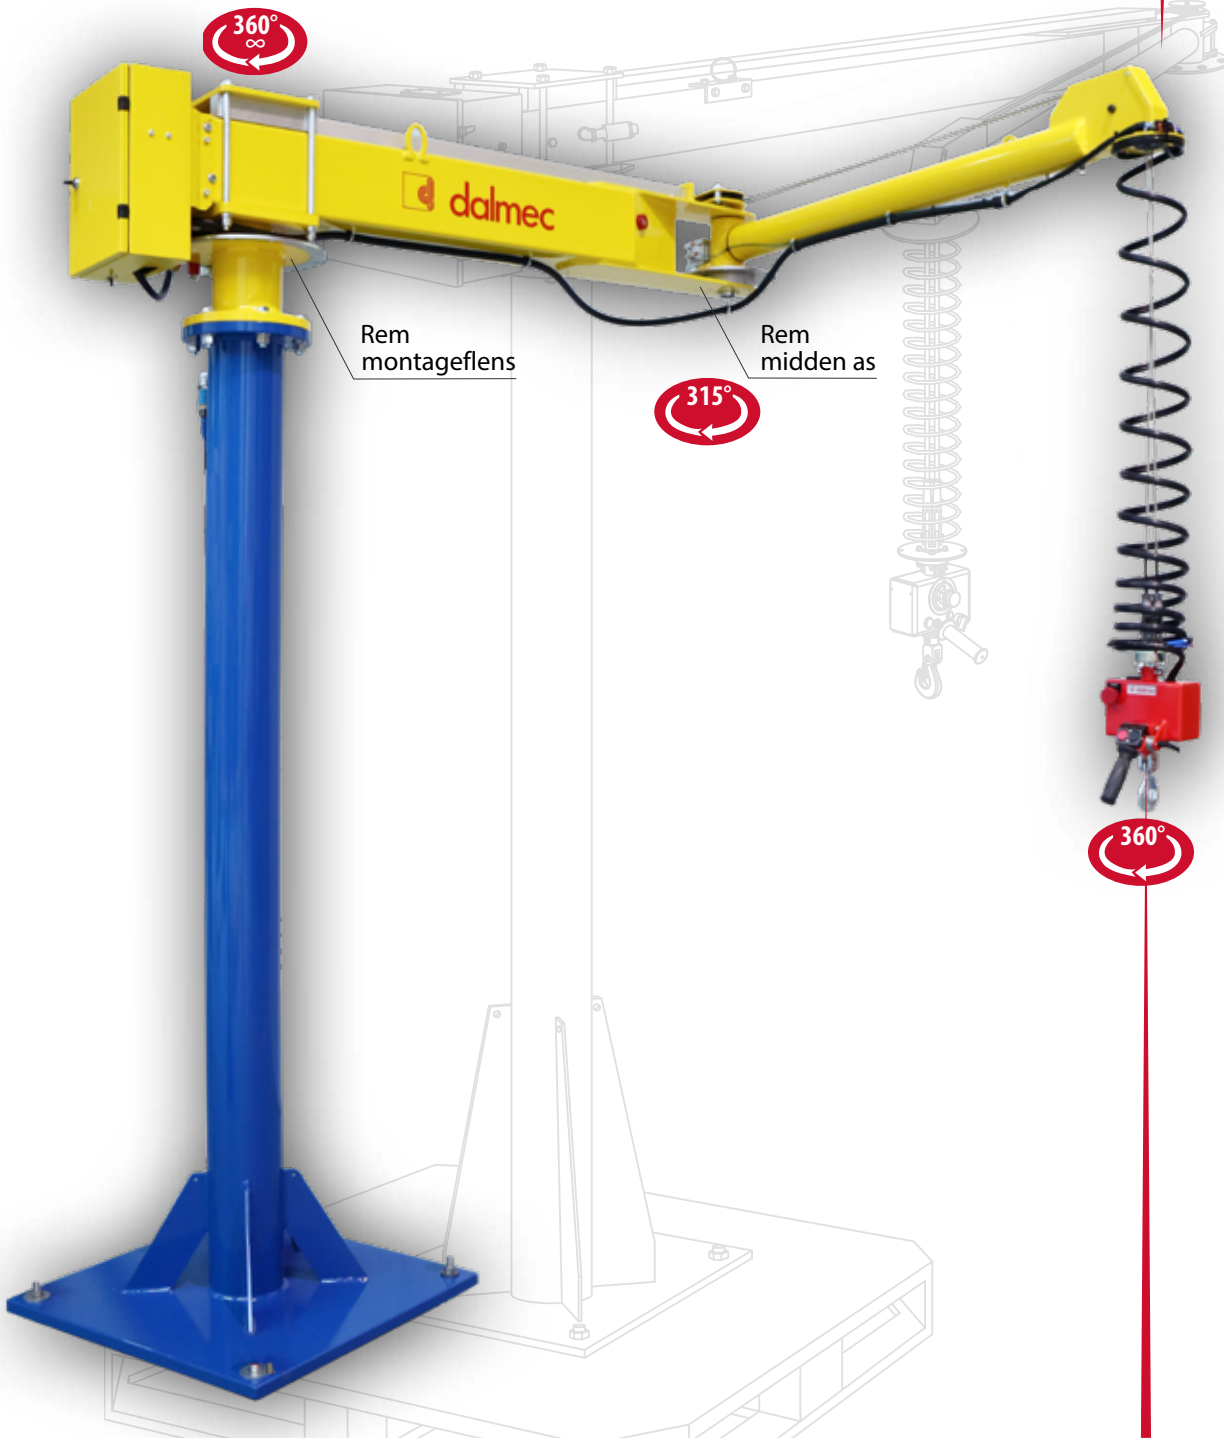

Industriële Manipulatoren

LAST
200 Kg

RADIUS
4500 mm

DRUK
0.7-0.8 Mpa

VERTICALE
KOERS
1900 mm

UITVOERINGEN
KOLOM
OPGEHANGEN
VAST
OPGEHANGEN
MOBIEL

De Dalmec **POSIPLUS PP** met dubbele kabel leent zich uitstekend om lasten tot 200 kg *moeiteloos* op te nemen en te verplaatsen. De Posiplus PP kan eveneens een aanzienlijk werkbereik omvatten tot 4500 mm met een last van 160 kg. Een standaard veiligheidshaak of een speciaal op maat ontworpen lastopnemer wordt aan de balancer bevestigd met twee afzonderlijke roestvrije kabels. Dit garandeert een maximale veiligheid en een optimale ergonomie.

POSIPLUS[®] - PP

Posiplus op kolom - PPC

Voorgestelde versie: op een kolom aan de grond bevestigd of op een passende verplaatsbare onderplaat door ons geleverd.

Posiplus opgehangen

vast - PPF

mobiel - PPS

Voeding : droge en olievrije perslucht min 0,7 ÷ 0,8 MPa constant