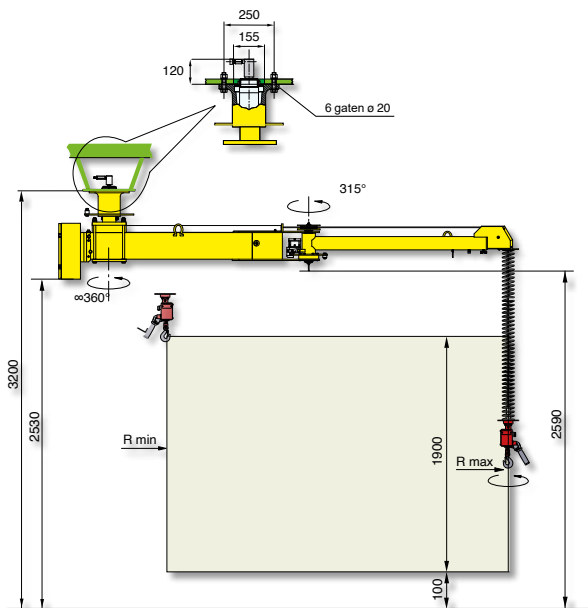

Industriële Manipulatoren

LAST
200 Kg

RADIUS
4500 mm

DRUK
0.7-0.8 Mpa

VERTICALE
KOERS
1900 mm

UITVOERINGEN
KOLOM
OPGEHANGEN
VAST
OPGEHANGEN
MOBIEL

De Dalmec **POSIPLUS PP** met dubbele kabel leent zich uitstekend om lasten tot 200 kg *moeiteloos* op te nemen en te verplaatsen. De Posiplus PP kan eveneens een aanzienlijk werkbereik omvatten tot 4500 mm met een last van 160 kg. Een standaard veiligheidshaak of een speciaal op maat ontworpen lastopnemer wordt aan de balancer bevestigd met twee afzonderlijke roestvrije kabels. Dit garandeert een maximale veiligheid en een optimale ergonomie.

POSIPLUS[®] - PP

Posiplus op kolom - PPC

Voorgestelde versie: op een kolom aan de grond bevestigd of op een passende verplaatsbare onderplaat door ons geleverd.

Posiplus opgehangen

vast - PPF

mobiel - PPS

Voeding : droge en olievrije perslucht min 0,7 ÷ 0,8 MPa constant