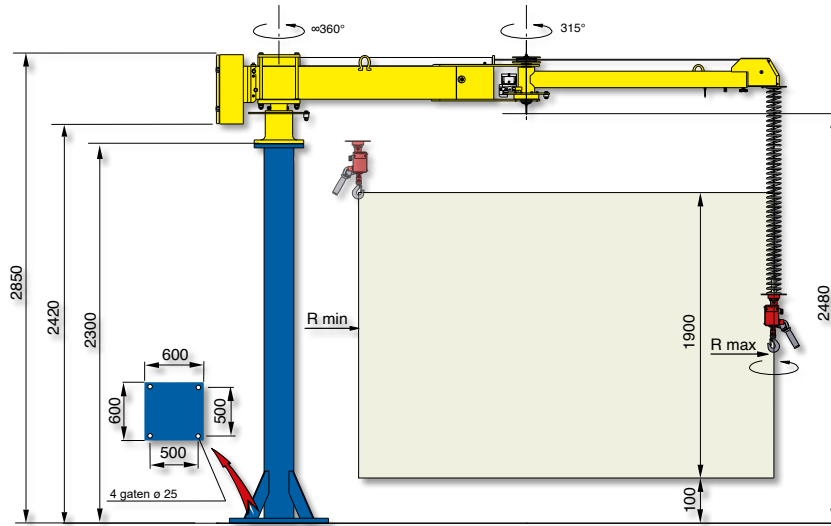

Industriële Manipulatoren

LAST
200 Kg

RADIUS
4500 mm

DRUK
0.7-0.8 Mpa

VERTICALE
KOERS
1900 mm

UITVOERINGEN
KOLOM
OPGEHANGEN
VAST
OPGEHANGEN
MOBIEL

De Dalmec **POSIPLUS PP** met dubbele kabel leent zich uitstekend om lasten tot 200 kg *moeiteloos* op te nemen en te verplaatsen. De Posiplus PP kan eveneens een aanzienlijk werkbereik omvatten tot 4500 mm met een last van 160 kg. Een standaard veiligheidshaak of een speciaal op maat ontworpen lastopnemer wordt aan de balancer bevestigd met twee afzonderlijke roestvrije kabels. Dit garandeert een maximale veiligheid en een optimale ergonomie.

POSIPLUS[®] - PP

Posiplus op kolom - PPC

Voorgestelde versie: op een kolom aan de grond bevestigd of op een passende verplaatsbare onderplaat door ons geleverd.

Posiplus opgehangen

vast - PPF

mobiel - PPS

Voeding : droge en olievrije perslucht min 0,7 ÷ 0,8 MPa constant