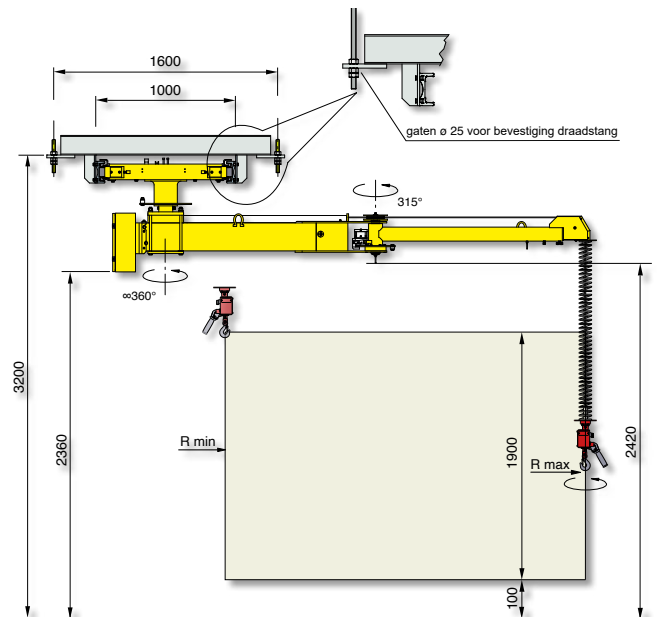

Industriële Manipulatoren

LAST
200 Kg

RADIUS
4500 mm

DRUK
0.7-0.8 Mpa

VERTICALE
KOERS
1900 mm

UITVOERINGEN
KOLOM
OPGEHANGEN
VAST
OPGEHANGEN
MOBIEL

De Dalmec **POSIPLUS PP** met dubbele kabel leent zich uitstekend om lasten tot 200 kg *moeiteloos* op te nemen en te verplaatsen. De Posiplus PP kan eveneens een aanzienlijk werkbereik omvatten tot 4500 mm met een last van 160 kg. Een standaard veiligheidshaak of een speciaal op maat ontworpen lastopnemer wordt aan de balancer bevestigd met twee afzonderlijke roestvrije kabels. Dit garandeert een maximale veiligheid en een optimale ergonomie.

POSIPLUS[®] - PP

Posiplus op kolom - PPC

Voorgestelde versie: op een kolom aan de grond bevestigd of op een passende verplaatsbare onderplaat door ons geleverd.

Posiplus opgehangen

vast - PPF

mobiel - PPS

Voeding : droge en olievrije perslucht min 0,7 ÷ 0,8 MPa constant